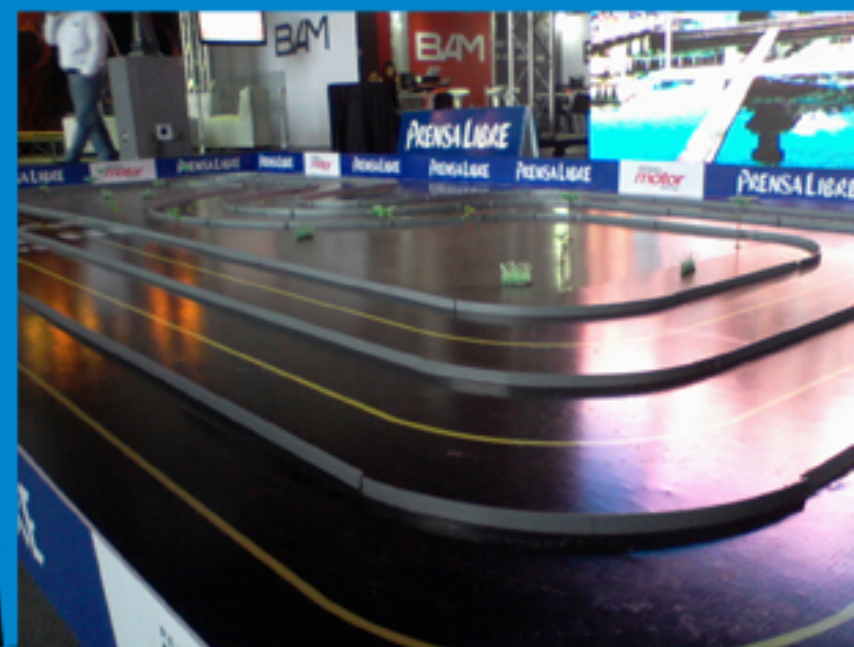

Ideas aplicadas a la realidad.

COLOR
DIGITAL
13 calle "A" 11-35 Zona 1

TEL: 2251-7668
Móvil: 5505-1073 / 3032-5065
comunicaciongraficaguatemala@gmail.com